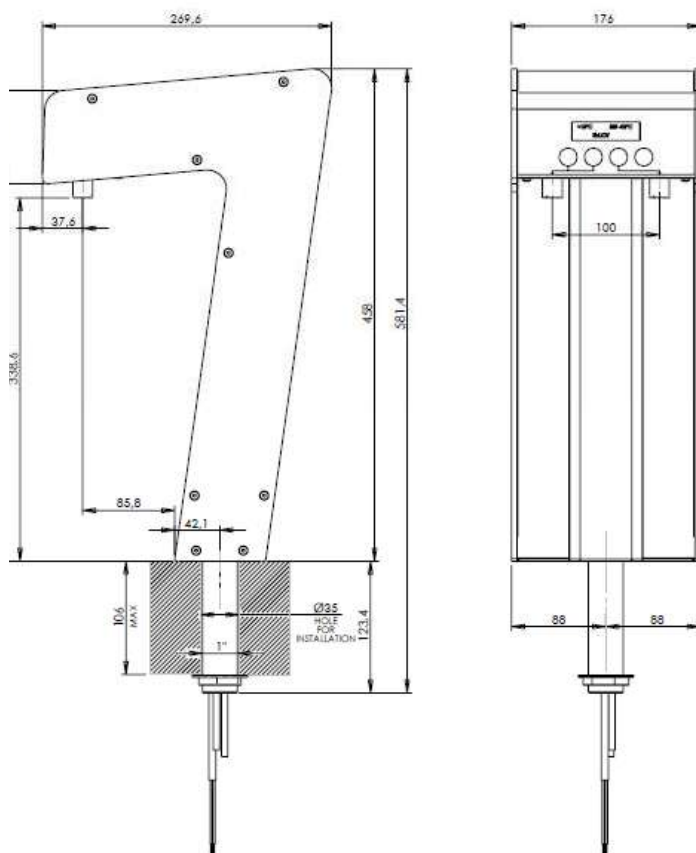

DRINKTOWER

*Erogatore Elettronico Professionale
Professional Electronic Dispenser*

Completa gli impianti sottobanco offrendo funzioni elettroniche avanzate :

- Rubinetto professionale a tre vie in grado di erogare acqua ambiente, fredda e frizzante.
- Display Lcd da 16x2
- Corpo in acciaio e alluminio satinato per garantire il massimo dell'igiene e semplificare la manutenzione/pulizia del prodotto
- Flussimetro per assicurare una misurazione precisa e puntuale della quantità di acqua erogata
- Erogazione automatica con impostazione della dose d'acqua
- Allarme sostituzione filtro
- Risciacquo automatico del circuito idrico.

Complete underfloor systems offering advanced electronic functions:

- Professional three-way valve able to supply room, cold and sparkling water.
- 16x2 LCD Display
- Body in steel and satin aluminum to guarantee maximum hygiene and simplify the maintenance / cleaning of the product
- Flow meter to ensure accurate and precise measurement of the quantity of water supplied
- Automatic delivery with setting of the water dose
- Filter replacement alarm
- Automatic flushing of the water circuit.