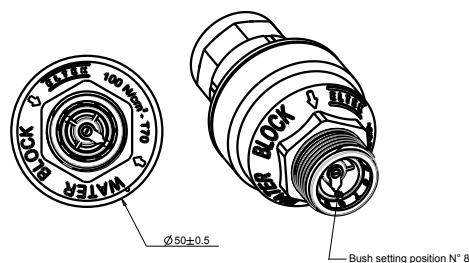

# WATER BLOCK

Valvola di sicurezza

Water Block è un apparecchio di sicurezza antiallagamento che serve per controllare il passaggio di un volume d'acqua nominale compreso tra 5 e 50 lt.

La sua funzione è quella di misurare i litri d'acqua passata e, se tale quantità è superiore a quella fissata, esso si blocca fermando l'erogazione. Non ha bisogno d'energia dall'esterno poiché per funzionare utilizza il flusso che scorre al suo interno.

Disponibile il sistema di reset per water block

TECHNICAL FEATURES	
BURSTING PRESSURE	500 N/cm <sup>2</sup>
OPERATING CAPACITY	2 + 30 litres/minute
EXTERNAL VOLUMES SETTING	5 + 50 litres 0/-20%
FLUID TEMPERATURE ON CONTINUOUS SERVICE	70° C
MINIMUM WORKING FLOW RATE	2 litres/minute