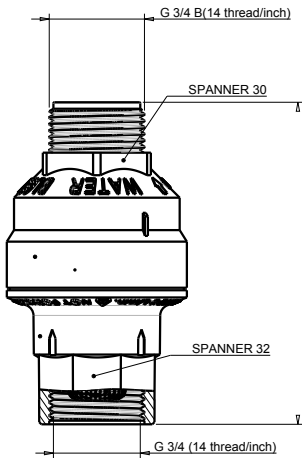

# WATER BLOCK

Valvola di sicurezza

Water Block è un apparecchio di sicurezza antiallagamento che serve per controllare il passaggio di un volume d'acqua nominale compreso tra 5 e 50 lt.

La sua funzione è quella di misurare i litri d'acqua passata e, se tale quantità è superiore a quella fissata, esso si blocca fermando l'erogazione. Non ha bisogno d'energia dall'esterno poiché per funzionare utilizza il flusso che scorre al suo interno.

Disponibile il sistema di reset per water block

TECHNICAL FEATURES	
BURSTING PRESSURE	500 N/cm <sup>2</sup>
OPERATING CAPACITY	2 + 30 litres/minute
EXTERNAL VOLUMES SETTING	5 + 50 litres 0/-20%
FLUID TEMPERATURE ON CONTINUOUS SERVICE	70° C
MINIMUM WORKING FLOW RATE	2 litres/minute