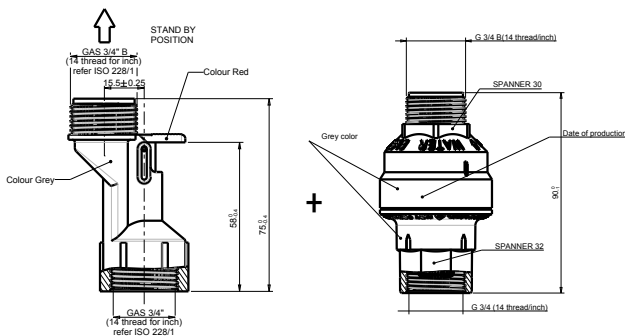

# WATER BLOCK

Valvola di sicurezza

Water Block è un apparecchio di sicurezza antiallagamento che serve per controllare il passaggio di un volume d'acqua nominale compreso tra 5 e 50 lt.

La sua funzione è quella di misurare i litri d'acqua passata e, se tale quantità è superiore a quella fissata, esso si blocca fermando l'erogazione. Non ha bisogno d'energia dall'esterno poiché per funzionare utilizza il flusso che scorre al suo interno.

Disponibile il sistema di reset per water block

TECHNICAL FEATURES	
BURSTING PRESSURE	500 N/cm <sup>2</sup>
OPERATING CAPACITY	2 + 30 litres/minute
EXTERNAL VOLUMES SETTING	5 + 50 litres 0/-20%
FLUID TEMPERATURE ON CONTINUOUS SERVICE	70° C
MINIMUM WORKING FLOW RATE	2 litres/minute