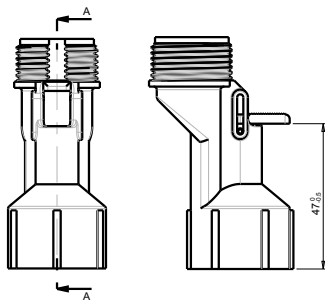

# WATER BLOCK

Valvola di sicurezza

Water Block è un apparecchio di sicurezza antiallagamento che serve per controllare il passaggio di un volume d'acqua nominale compreso tra 5 e 50 lt.

La sua funzione è quella di misurare i litri d'acqua passata e, se tale quantità è superiore a quella fissata, esso si blocca fermando l'erogazione. Non ha bisogno d'energia dall'esterno poiché per funzionare utilizza il flusso che scorre al suo interno.

Disponibile il sistema di reset per water block

TECHNICAL FEATURES	
BURSTING PRESSURE	500 N/cm <sup>2</sup>
OPERATING CAPACITY	2 + 30 litres/minute
EXTERNAL VOLUMES SETTING	5 + 50 litres 0/-20%
FLUID TEMPERATURE ON CONTINUOUS SERVICE	70° C
MINIMUM WORKING FLOW RATE	2 litres/minute